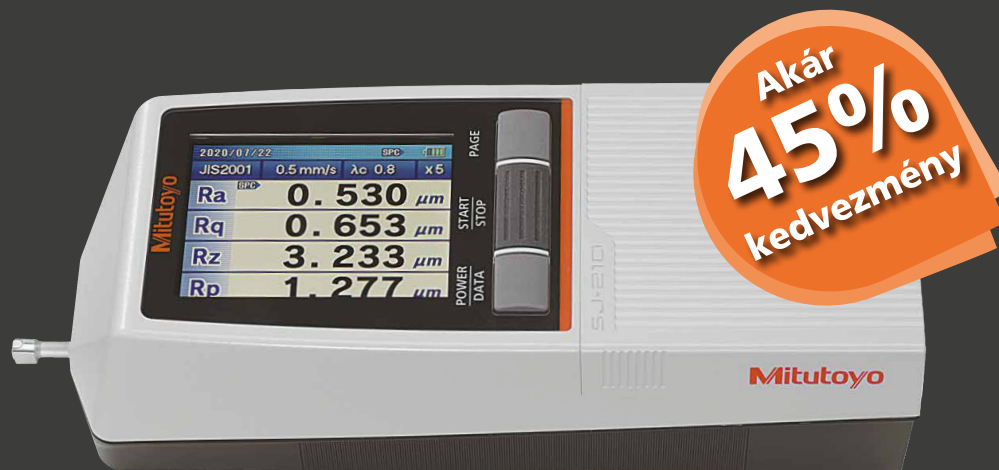

Mitutoyo

MITUTOYO HORDOZHATÓ ÉRDESSÉGMÉRŐ KEDVEZMÉNYESEN!

SURFTEST SJ-210

AMÍG A KÉSZLET TART

MITUTOYO HORDOZHATÓ
ÉRDESSÉGMÉRŐ KEDVEZMÉNYESEN!

Akár
45%
kedvezmény

Mobil felületi érdességmérés

Surftest SJ-210

Hordozható eszközök az egyszerű és pontos felületi érdességméréshez.

- > A helyszíni használatra készült SJ-210 erős kivitelű, kiválóan alkalmas ipari környezetbe.
- > Az EN ISO szabványnak megfelelő 2 µm-es mérőcsúcs sugár, mérőerő 0,75 mN, megfelelő 40 mm-es skid sugár.
- > A színes LCD kitűnő leolvashatóságot és háttérvilágítást biztosít a jobb láthatóság érdekében.
- > Magyar nyelvű menürendszerrel.
- > A színes tűrés kiértékelés használatával mindkét eszköz gyors, de pontos elemzést nyújthat a felhasználók számára.
- > Az SJ-210 egyaránt elérhető szabvány detektorral, valamint két másik, visszahúzó (R-típus) vagy keresztirányú (S-típus) működéssel.
- > SJ-210 menü különböző nyelveken érhető el - 21 nyelv közül lehet választani.

Sztenderd

R típus

S típus

Detektor típusok SJ-210

Típus	Lista ár €	Akciós ár €
SJ-210	2.410,00	1.350,00
SJ-210R	2.800,00	1.550,00
SJ-210S	4.460,00	2.650,00

További termékleírásainkat és termékkatalógusunkat megtalálja weboldalunkon.